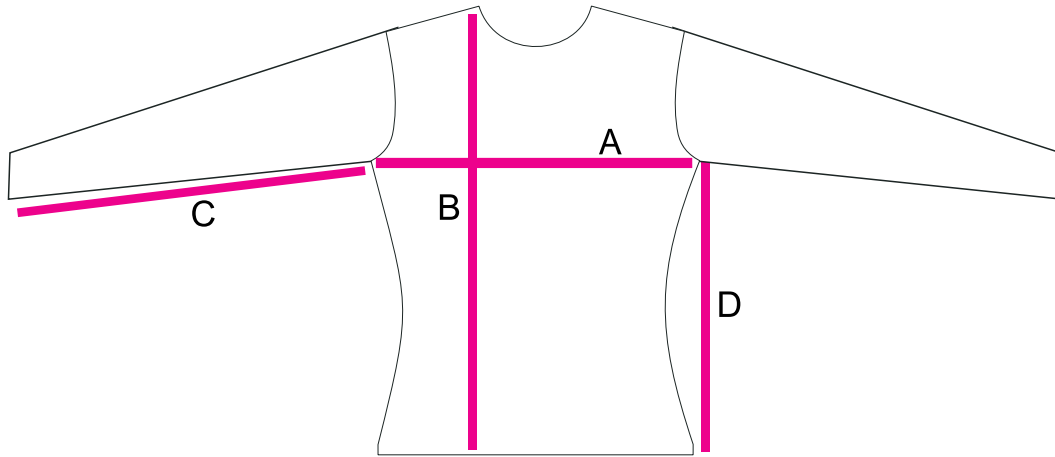

SCHEDA MISURE

ABBIGLIAMENTO PERSONALIZZATO

ITA

MAGLIA LEGEND

margin d'errore +/- 5%

COLLO TONDO

MISURE IN CM

BAMBINI-RAGAZZI

ADULTI

	5XS	4XS	3XS	2XS	XS	S	M	L	XL	2XL	3XL	4XL	5XL	6XL	7XL	
A	38	41	44	47	50	53	53,5	56,5	59,0	62	68	71	74	77	80	
B	61	63	65	68	70	72	75,5	77,5	80,5	83	85	87	90	93	95	
C	41	42	44	47	48	51	56,0	57,0	58,0	62	60,5	62,5	64,5	66,5	68,5	
D	32	34	36	37,5	39,5	41	48,5	50,5	52,5	54,5	52	54	56	58	60	

MISURE APPROSSIMATIVE

MAGLIA SLIM FIT

PER I PILOTI CHE VOGLIONO
UNA MAGLIA ATILATA

margin e d'erro re +/- 5%

COLLO TONDO

MISURE IN CM

BIMBI-RAGAZZI

ADULTI

BIMBO - RAGAZZO

	Anni 6-7 3XS	Anni 8-9 2XS	Anni 10-11 XS	Anni 12-13 S
A	36	38	43	45
B	58	60	63	64
C	39	40	47	50
D	35	36	37	38

MISURE APPROSSIMATIVE