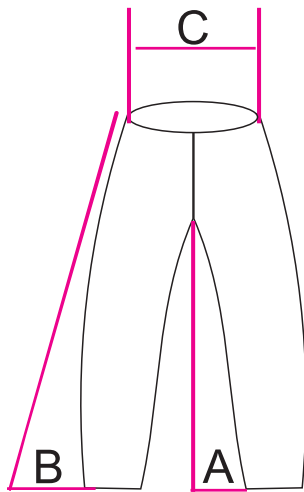

PANTALONI TRIAL ADULTO

MOD. GARA E MOD.ALPI

MISURE IN CM

	S	M	L	XL	XXL		
A	70	73	76	80	83		
B	95-100	98-105	102-108	104-110	107-115		
C	68-80	72-85	76-90	80-95	84-105		

MISURE APPROSSIMATIVE