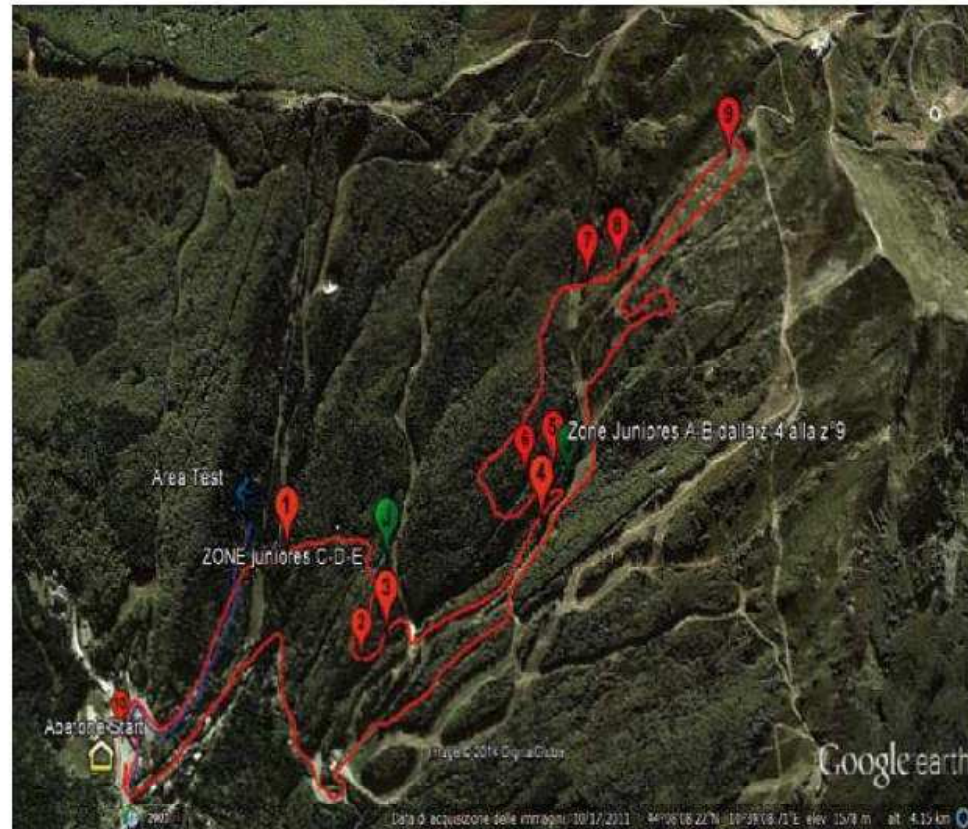

ABETONE (PT) 22 GIUGNO 2014

4° Prova
Campionato Italiano
Trial 2014

e
Campionato Italiano
Trial Juniores

abbinata alla 3° Prova
Trofeo Centro Sud

Partenza Piazzale Europa ore 9.00

Info: <http://www.teamdam.it> Facebook: motoclubabetone

Distanze in METRI tra una zona e l'altra.

Dalla Partenza Piazzale Europa.

Z°1 (alt. 1.430)	Metri 960
Z°1 ALLE Z°2/Z°3 (alt. 1.410)	Metri 600
Z°3 ALLE Z°4/Z°5/Z°6 (alt. 1.536)	Metri 700
Z°6 ALLE Z°7/Z°8 (alt. 1.660)	Metri 900
Z°8 ALLA Z°9 (alt. 1.790)	Metri 400
Z°9 ALLA Z°10	Metri 3.370
Z°10 (alt. 1.388)	ACCANTO al Paddock A

Distanze a PIEDI dal Piazzale Comunale Min.

Z°1	10 Min
Z°1 ALLE Z°2/Z°3	15 Min
Z°3 ALLE Z°4/Z°5/Z°6	20 Min
Z° 7/8/9 Dalla Vetta della Telegabina	
Z° 7	15 Min
Z°8	15 Min
Z°9	10 Min
Per la ZONA TEST Tempo	10 Min

Domenica 22 Giugno

prove libere h. 08,30 - 12,00
 prove top rider h. 12,00 - 13,00
 inizio manche finale h. 13,00

cerimonia di premiazione

a seguire / to follow

MONTEPREMI 1.825 EURO / PRIZE MONEY 1.825 EURO