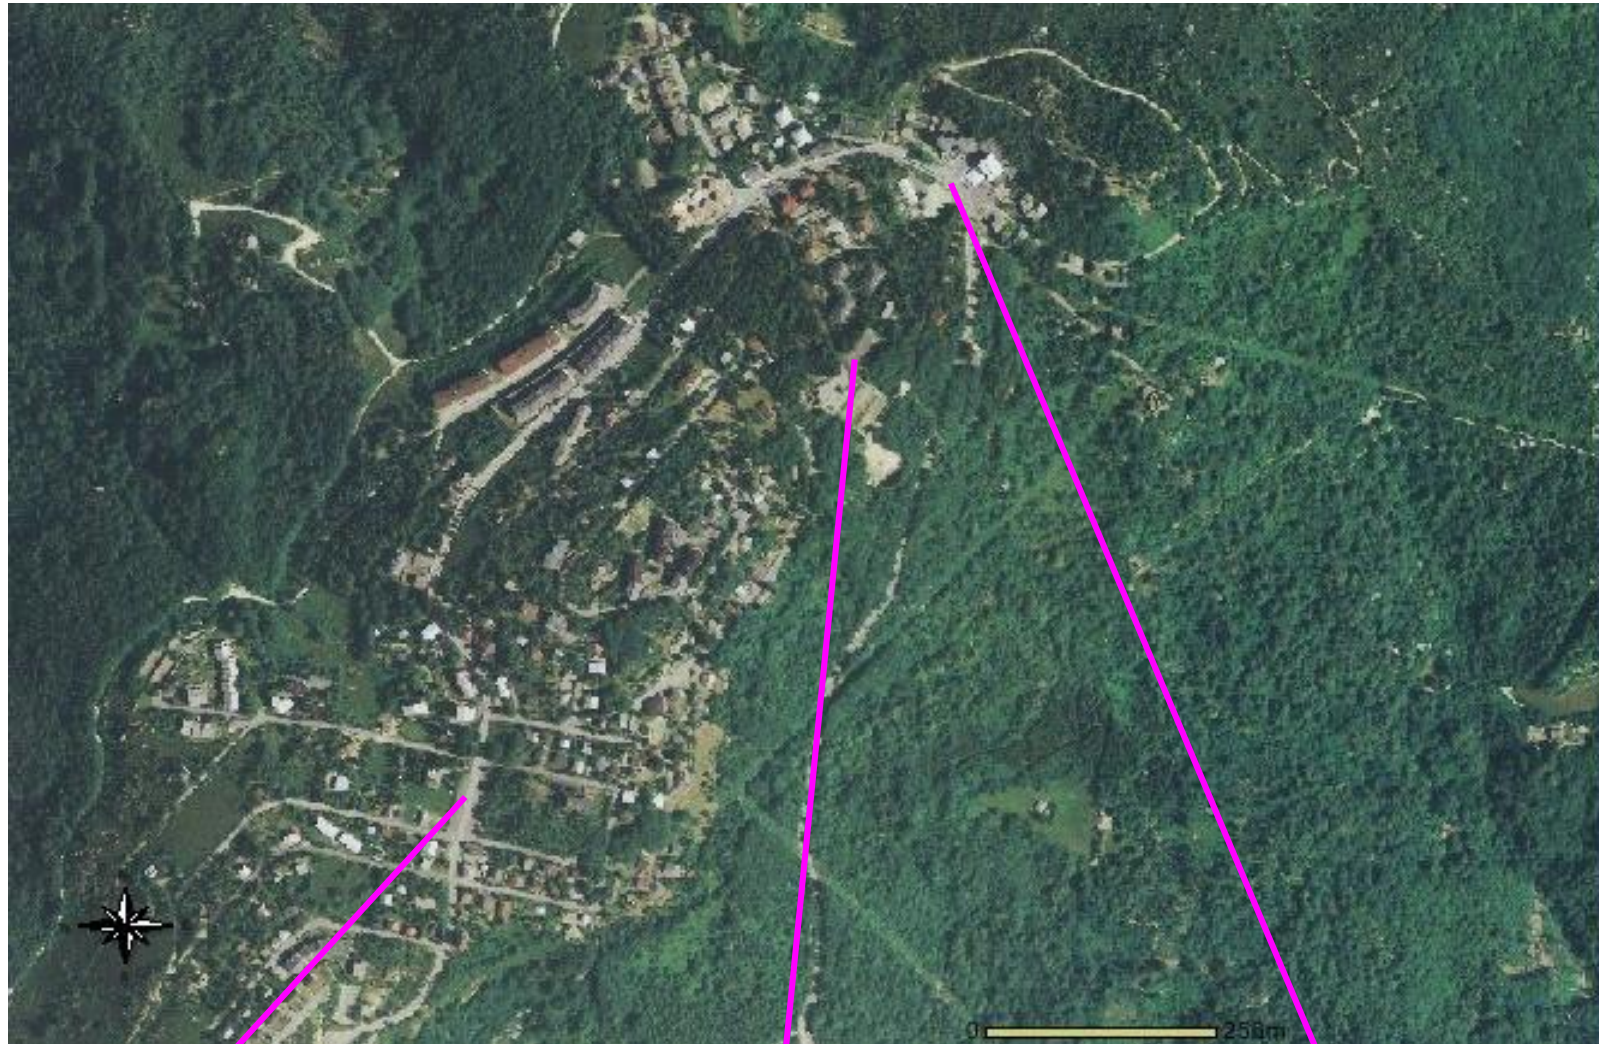

## PLANIMETRIA GENERALE MONTOSO

PADDOCK A-A1  
Piazza Frioland

PADDOCK B-B1  
Piazza del Santuario

AREA PARTENZA  
Piazza Martiri della Libertà