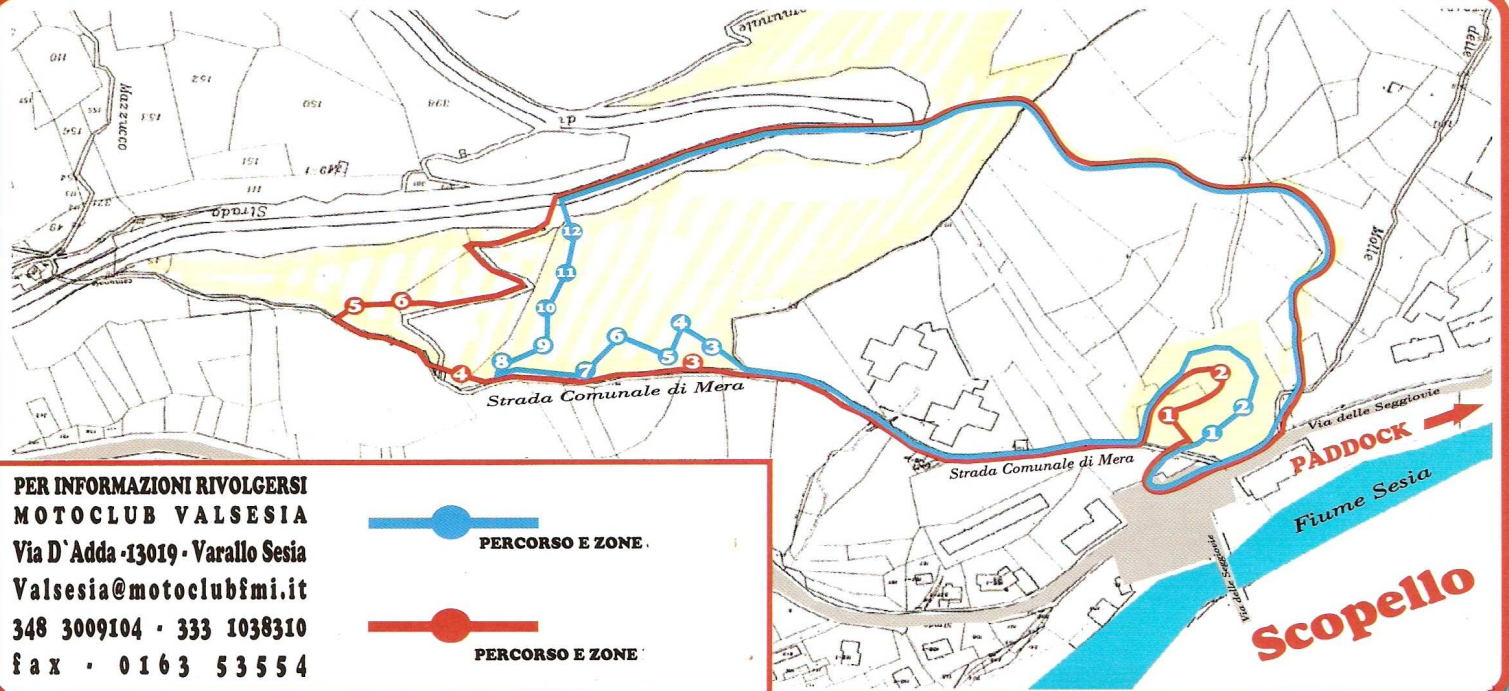

SCOPELLO

19 SETTEMBRE 2010

CAMPIONATO ITALIANO JUNIORES E CAMPIONATO ITALIANO HARD TRIAL

PER INFORMAZIONI RIVOLGERSI
MOTOCUB VALSESIA
Via D'Adda -13019 - Varallo Sesia
Valsesia@motoclubfmi.it
348 3009104 - 333 1038310
fax - 0163 53554