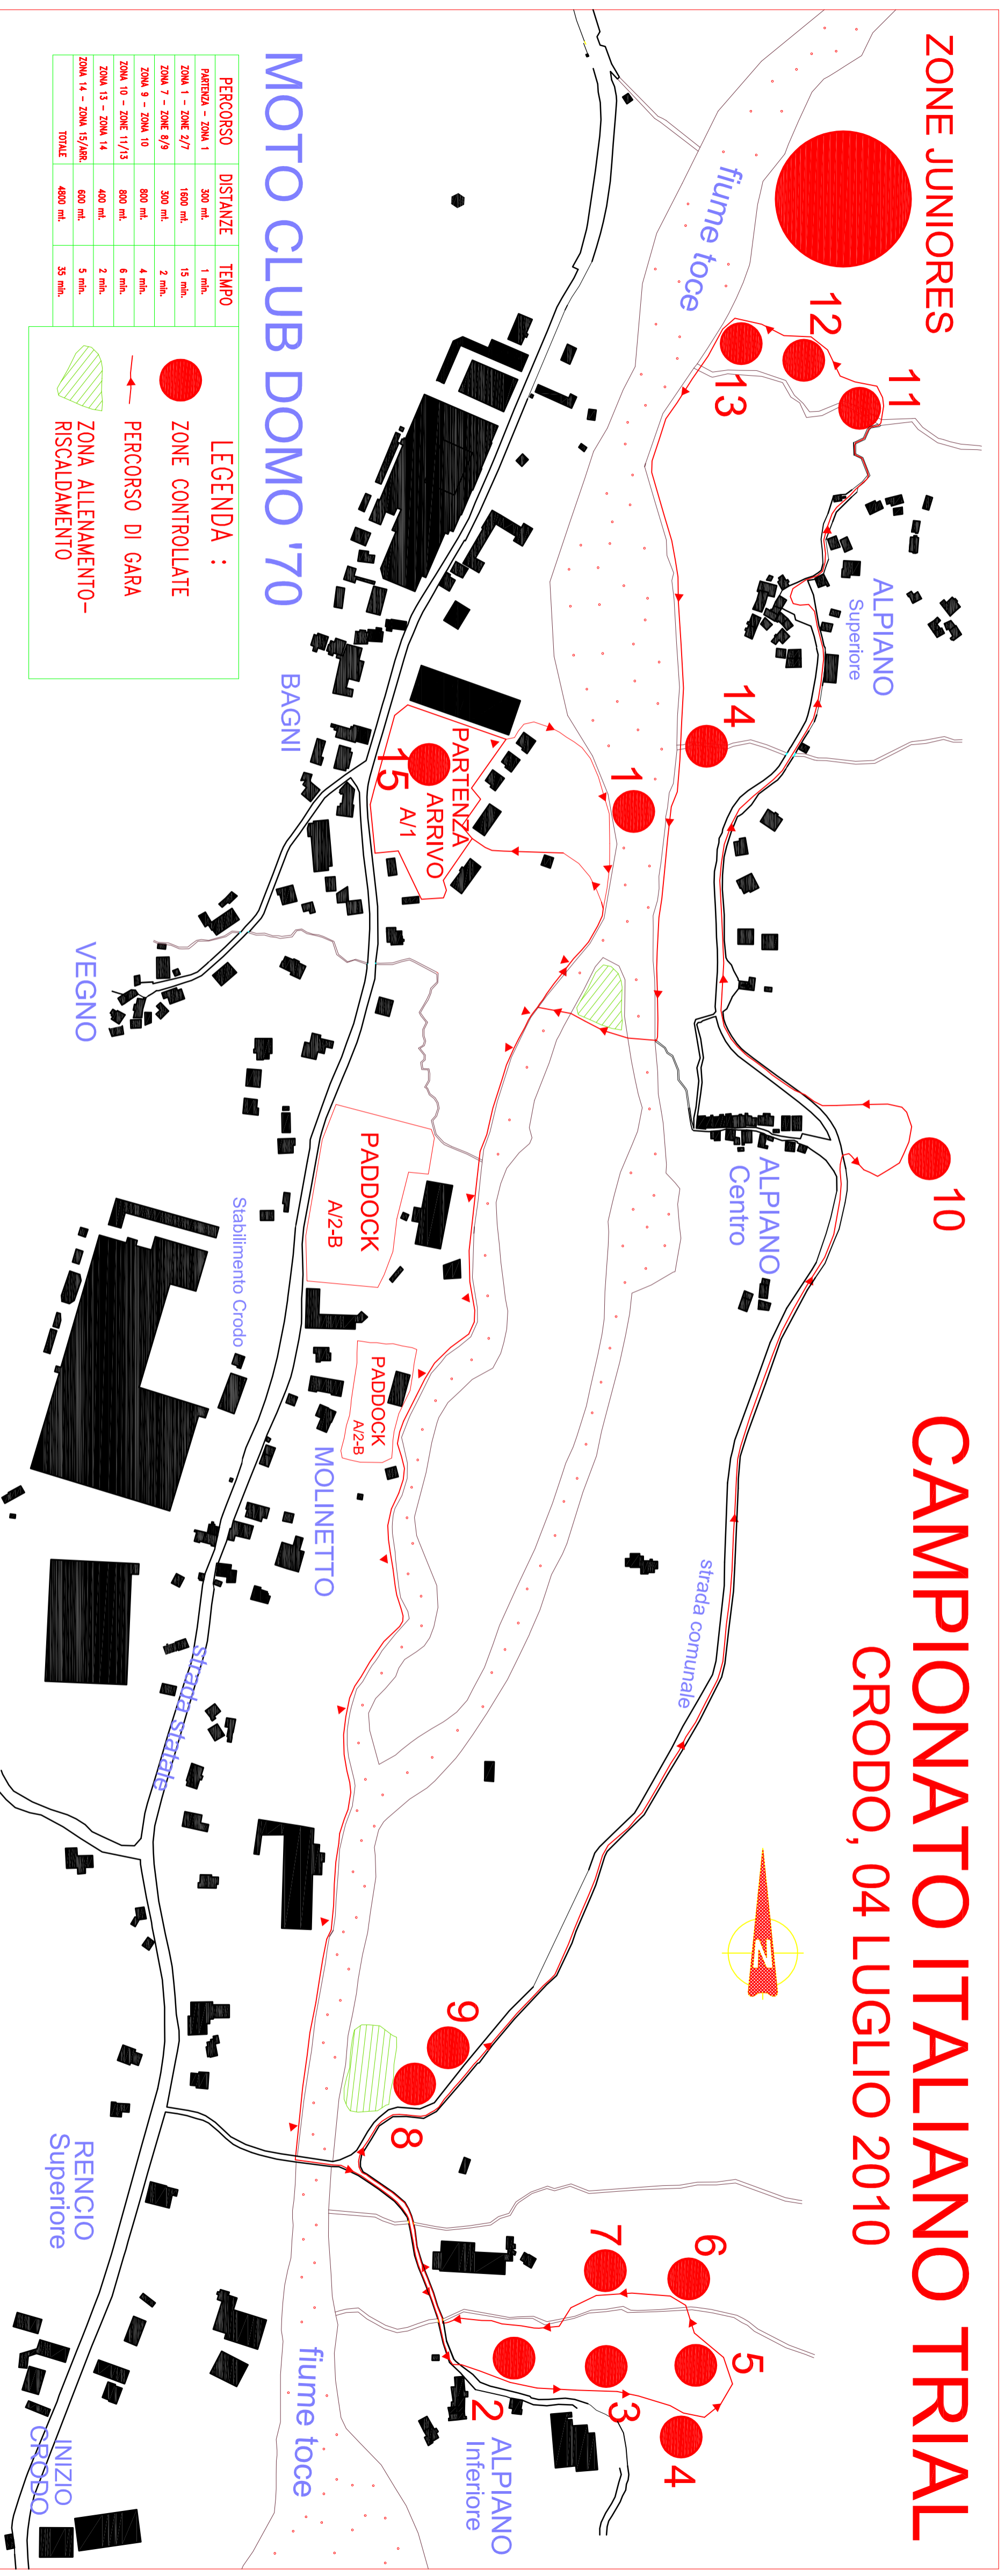

ZONE JUNIORES

# CAMPIONATO ITALIANO TRIAL

CRODO, 04 LUGLIO 2010

## MOTO CLUB DOMO '70

PERCORSO	DISTANZE	TEMPO
PARTENZA - ZONA 1	300 mt.	1 min.
ZONA 1 - ZONE 2/7	1600 mt.	15 min.
ZONA 7 - ZONE 8/9	300 mt.	2 min.
ZONA 9 - ZONA 10	800 mt.	4 min.
ZONA 10 - ZONE 11/13	800 mt.	6 min.
ZONA 13 - ZONA 14	400 mt.	2 min.
ZONA 14 - ZONA 15/ARR.	600 mt.	5 min.
TOTALE	4800 mt.	35 min.

**LEGENDA :**

-  ZONE CONTROLLATE
-  PERCORSO DI GARA
-  ZONA ALLENAMENTO-RISCALDAMENTO